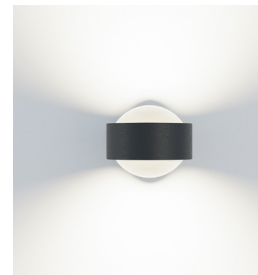

☑ Puk! 120 Wall Pro Optiken

Art. Nr. item no.	Einsatz insert	Beschreibung description
2-3136	Linse, lens (Borosilikat)	klar, clear
2-3136-s	Linse, lens (Borosilikat)	einseitig mattiert, frosted on one side
2-3137	Glas, glass (Borosilikat)	beidseitig mattiert, passt nicht unter Linse frosted on both sides, doesn't fit under lens
2-3145	Soft-Glas, soft glass (Borosilikat)	für softe Lichtverteilung unter der Linse for a soft light distribution under the lens
2-3138	Farbfilter nur unter	rot, red
2-3139	Glas oder Linse (Borosilikat)	magenta, magenta
2-3140	color filter	gelb, yellow
2-3143	only under glass	blau, blue
2-3144	or lens (borosilikat)	grün, green
2-3150	Wechselmodul Exchange module	2.700K HV 10W
2-3150-3		3.000K HV 10W
2-3150-4		4.000K HV 10W
2-3152		Dimm to warm LED, 12W, CRI90, 1.800~2.700K, 360~1.085lm
2-3151		2.700K NV 12W, CRI95, Trafo erforderlich 2.700K LV 12W, CRI95, Transformer required

Linse matt lens matt