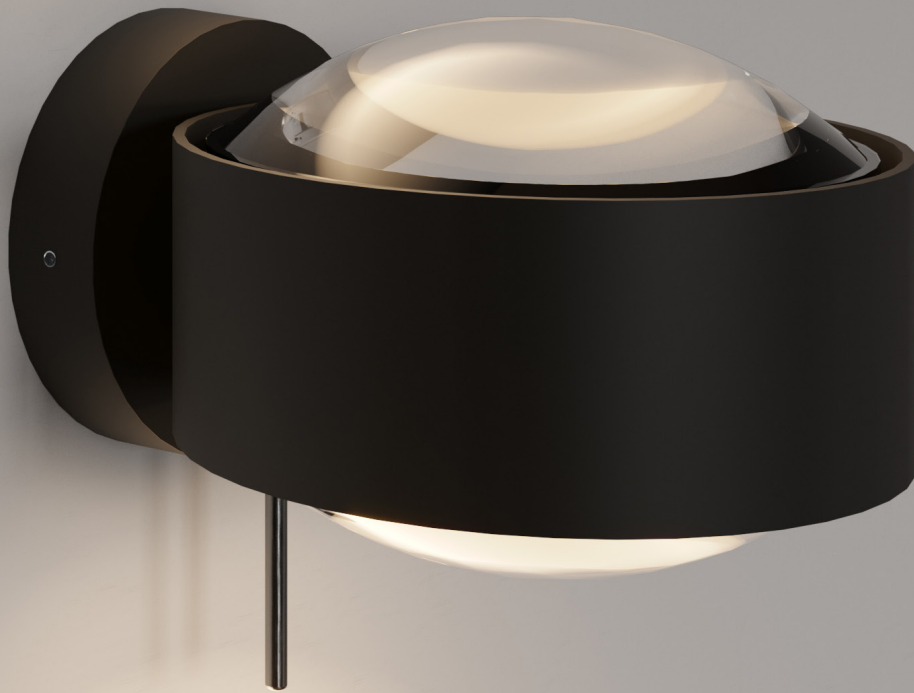

Top®
Light

PUK!

AVANTGARDE PRO

Design by®

Rolf Ziel