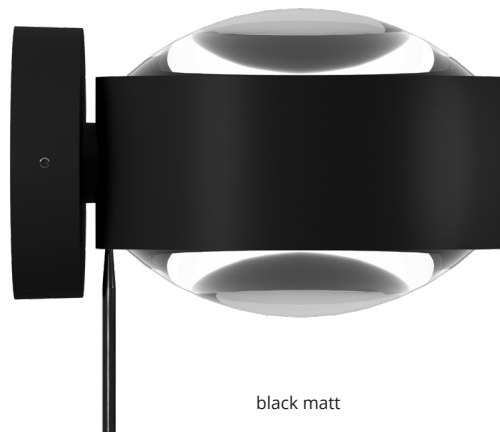

black matt

✓ Puk! 120 Wall Pro

Art.Nr./item no. HOCHVOLT LED/HV 2x10W, ~1.662lm, 2.700K, 90CRI	Ø Kopf Ø head in mm	Kopf surface Head	Wandschild wall plate
120-101211	120	chrome matt	chrome matt
120-101212	120	chrome	chrome
120-101213	120	nickel matt	nickel matt
120-1012122	120	white matt	white matt
120-1012102	120	black matt	black matt
120-1012123	120	anthracite matt	anthracite matt
120-1012124	120	brushed brass	black matt
120-1012125	120	brushed copper	black matt
120-1012126	120	black wood	black matt