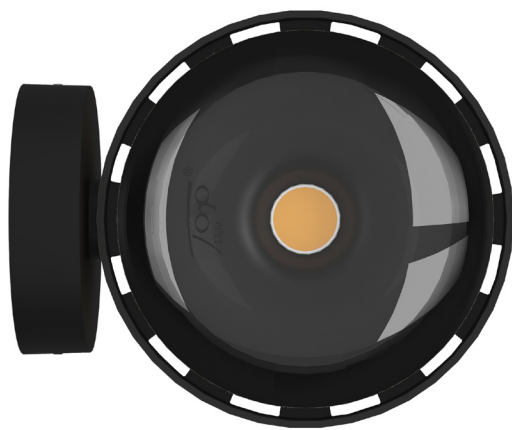

Mit verbesserten Linsen- und Reflektortechniken sowie einem benutzerfreundlichen Plug-and-Play-Mechanismus setzt sie neue Standards. Die Installation erfolgt durch ein einfaches Einsetzen und Drehen. Zudem gewährleistet ein optimiertes Wärmemanagement langanhaltende Effizienz. Die PUK! Avantgarde Pro definiert mit Spitzenleistung in Beleuchtung und Technologie und setzt neue Maßstäbe.

Discover the PUK! Avantgarde Pro: Familiar on the outside, revolutionized on the inside with 95% new, sustainable components and significant weight reduction. The new click system makes changing the LED module even easier. The usual 360° rotation is made more precise by an innovative joint that is reminiscent of the power steering on a Porsche. With improved lens and reflector technologies as well as a user-friendly plug-and-play mechanism, it sets new standards. Installation is done by simply inserting and twisting. In addition, optimized heat management ensures long-lasting efficiency.

The PUK! Avantgarde Pro defines and sets new standards with excellence in lighting and technology.

black matt